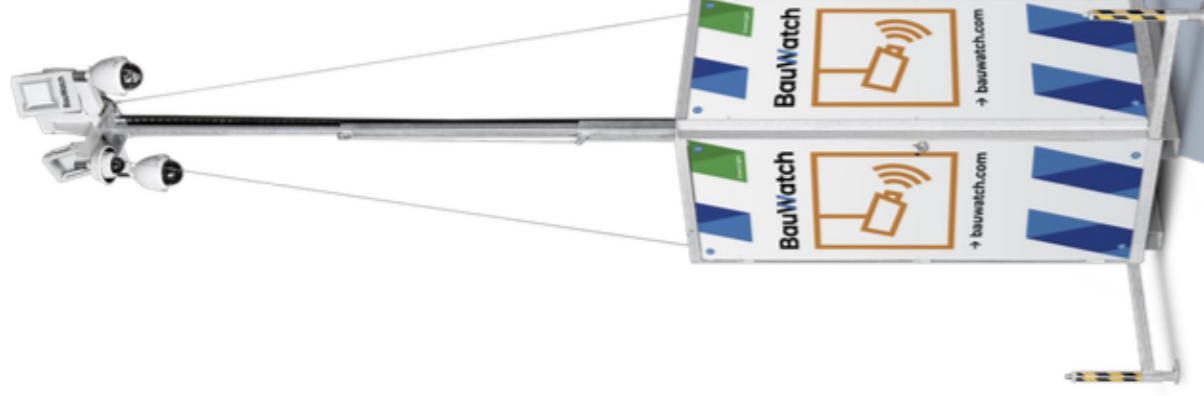

BauWatch

GreenLight

CARATTERISTICHE TECNICHE

- **Tipo di rilevamento** Analisi video per un rilevamento affidabile
- **Connessione Internet** Connessione dati 4G/LTE integrata
- **Alimentazione** 230 V e alimentazione d'emergenza
- **Monitoraggio degli allarmi** Collegamento permanente alla nostra centrale operativa
- **Illuminazione** Fari LED, illuminazione standard verde, bianca o a infrarossi
- **Altoparlante**
- **Telecamere** 2+1 antisabotaggio
- **Campo di Rilevamento** 100 mt
- **Spazio richiesto per l'installazione** 2,5 m x 2,5 m
- **Dimensioni** 520 kg / 6,20 m (altezza)

Solar

CARATTERISTICHE TECNICHE

- **Tipo di rilevamento** Analisi video per un rilevamento affidabile
- **Connessione Internet** Connessione dati 4G/LTE integrata
- **Alimentazione** 3 pannelli solari e alimentazione d'emergenza
- **Monitoraggio degli allarmi** Collegamento permanente alla nostra centrale operativa
- **Illuminazione** Fari LED infrarossi
- **Altoparlante**
- **Telecamere** 2+1 antisabotaggio
- **Campo di Rilevamento** 100 mt
- **Spazio richiesto per l'installazione** 2,5 m x 2,5 m
- **Dimensioni** 725 kg / 6,64 m (altezza)